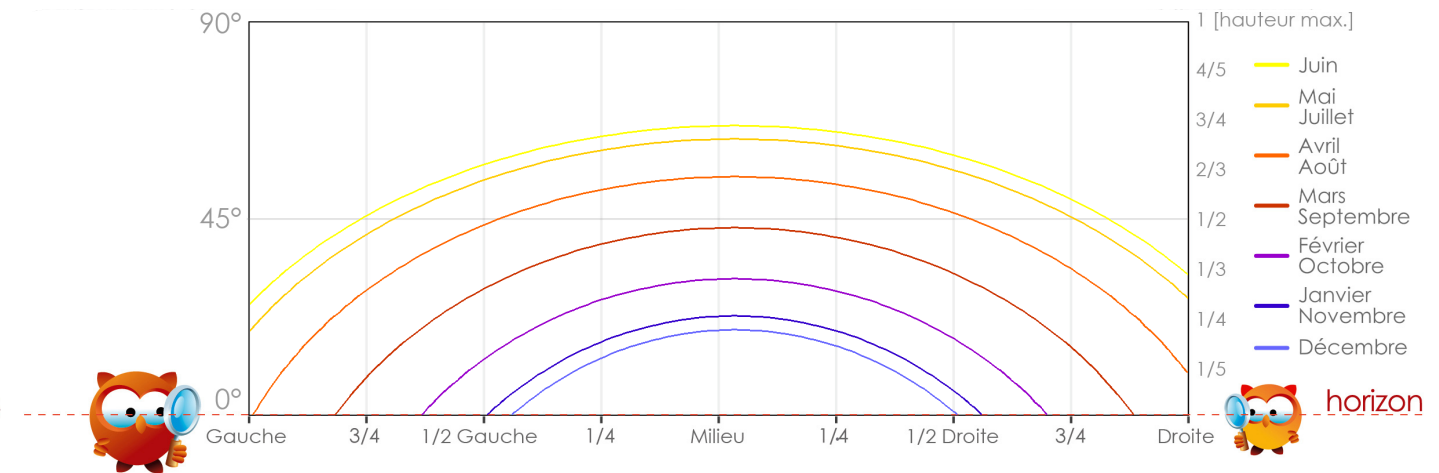

Combien d'heures de soleil chez vous ?

Coordonnées

Adresse : / Fenouillet-du-Razès, France
 Localisation géographique : N43°9'24" E2°1'40"
 Orientation du point référent : Sud Est (177°)
 Date : 27 octobre 2010

Parcours du soleil devant votre façade au cours d'une année

Nombre d'heures d'ensoleillement par an

Ensoleillement brut : **3601 hrs/an**

Correction météo : **1628 hrs/an**

SANS Obstacles
1973 hrs/an

Performance énergétique